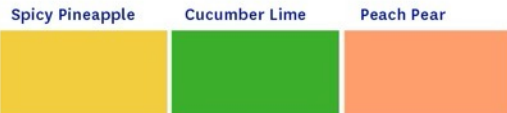

### COLORS

RGB 68, 71, 75  
HEX 44474b

RGB 0, 20, 137  
HEX 001489

Spicy Pineapple  
RGB 245, 206, 62  
HEX F5CE3E

Cucumber Lime  
RGB 61, 174, 43  
HEX 3DAE2B

Peach Pear  
RGB 255, 157, 108  
HEX FF9D6C

Citrus  
RGB 225, 164, 0  
HEX FFA400